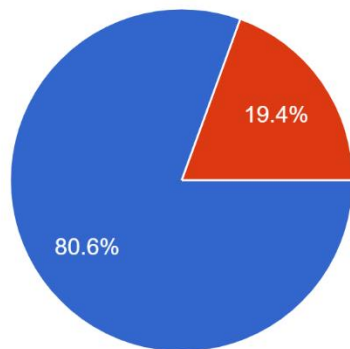

Vilniaus padalinio išstęstinių studijų studentų apklausos rezultatai

Prašome pasirinkti vieną iš Jums pateiktų variantų:

36 responses

- 1. Studijos sesijomis (esamas variantas). Paskaitos vyksta sesijomis, kurios trunka du kartus po porą savaitių per semestrą. Paskaitų laikas- nuo 8.20 iki 20.10 (ne daugiau penkių paskaitų per dieną). Atsižvelgiant į Jūsų prašy...
- 2. Studijos penktadieniais ir šeštadieniais. Paskaitos vyktų viso semestro metu penktadieniais nuo 17:00 val. iki 20:10 val., šeštadieniais nuo 09:00 val. iki 16:10 val. (su pietų pertr...